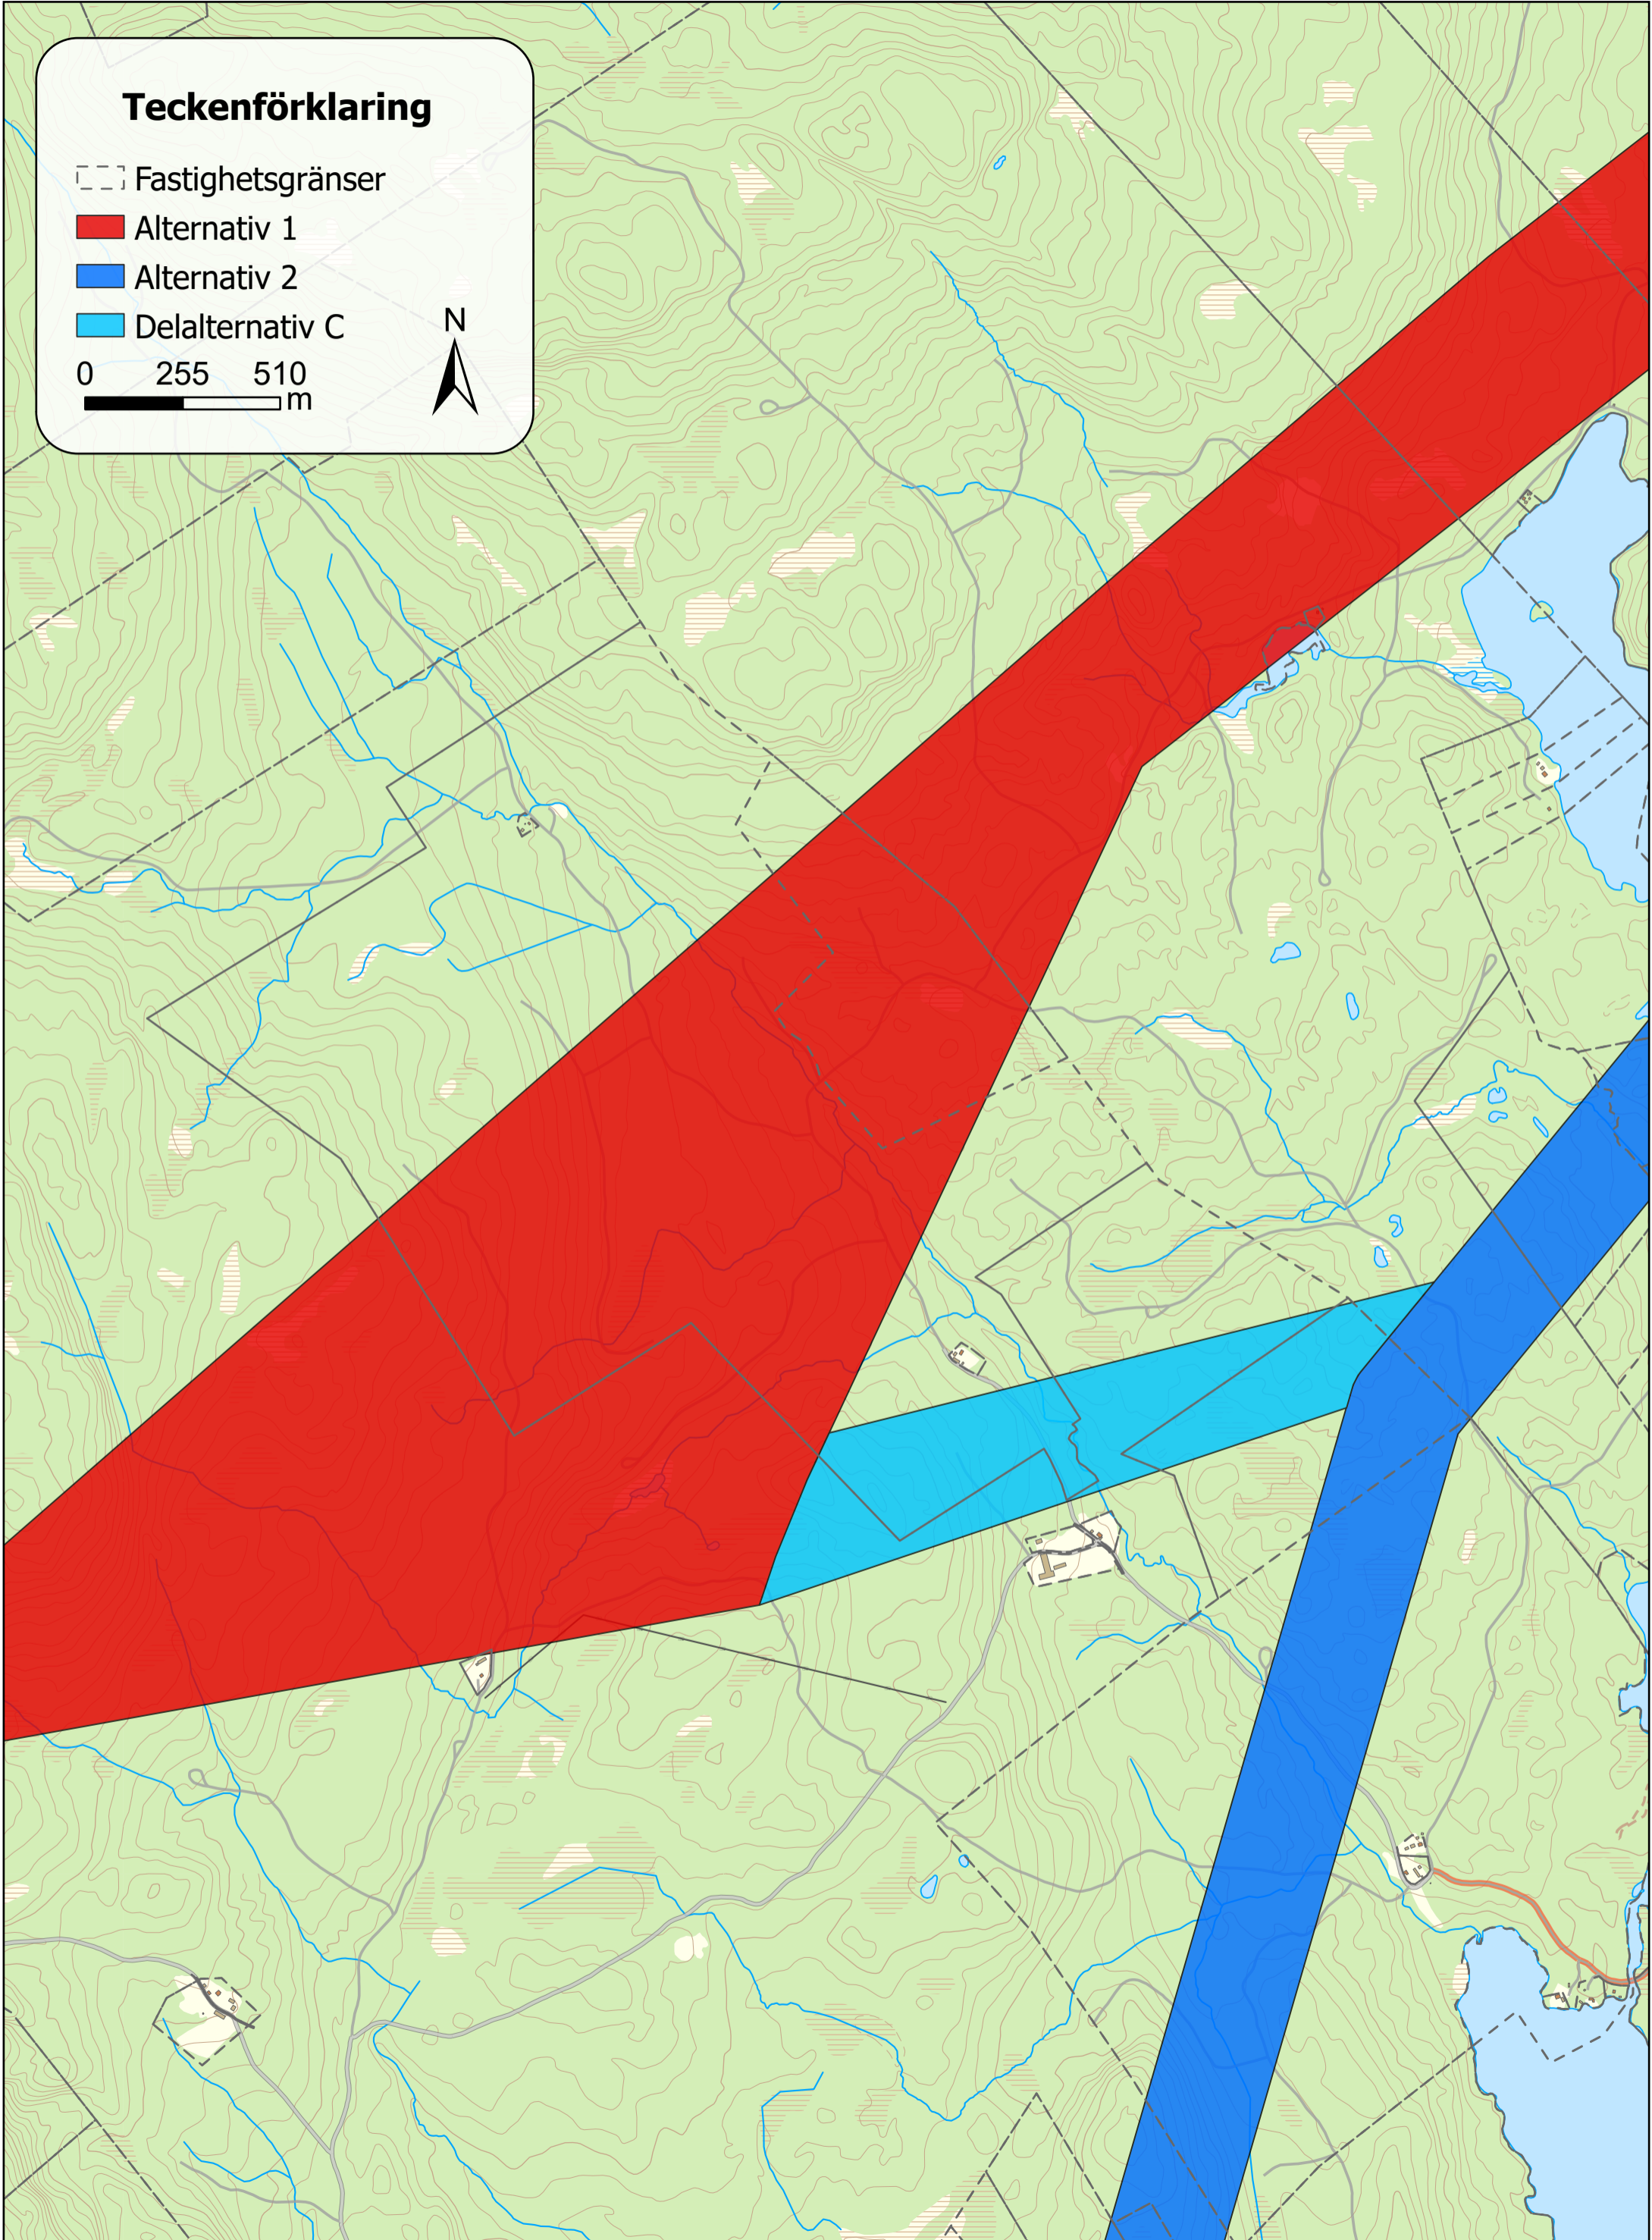

## Teckenförklaring

Fastighetsgränser

Alternativ 1

Alternativ 2

Delalternativ C

0 255 510 m