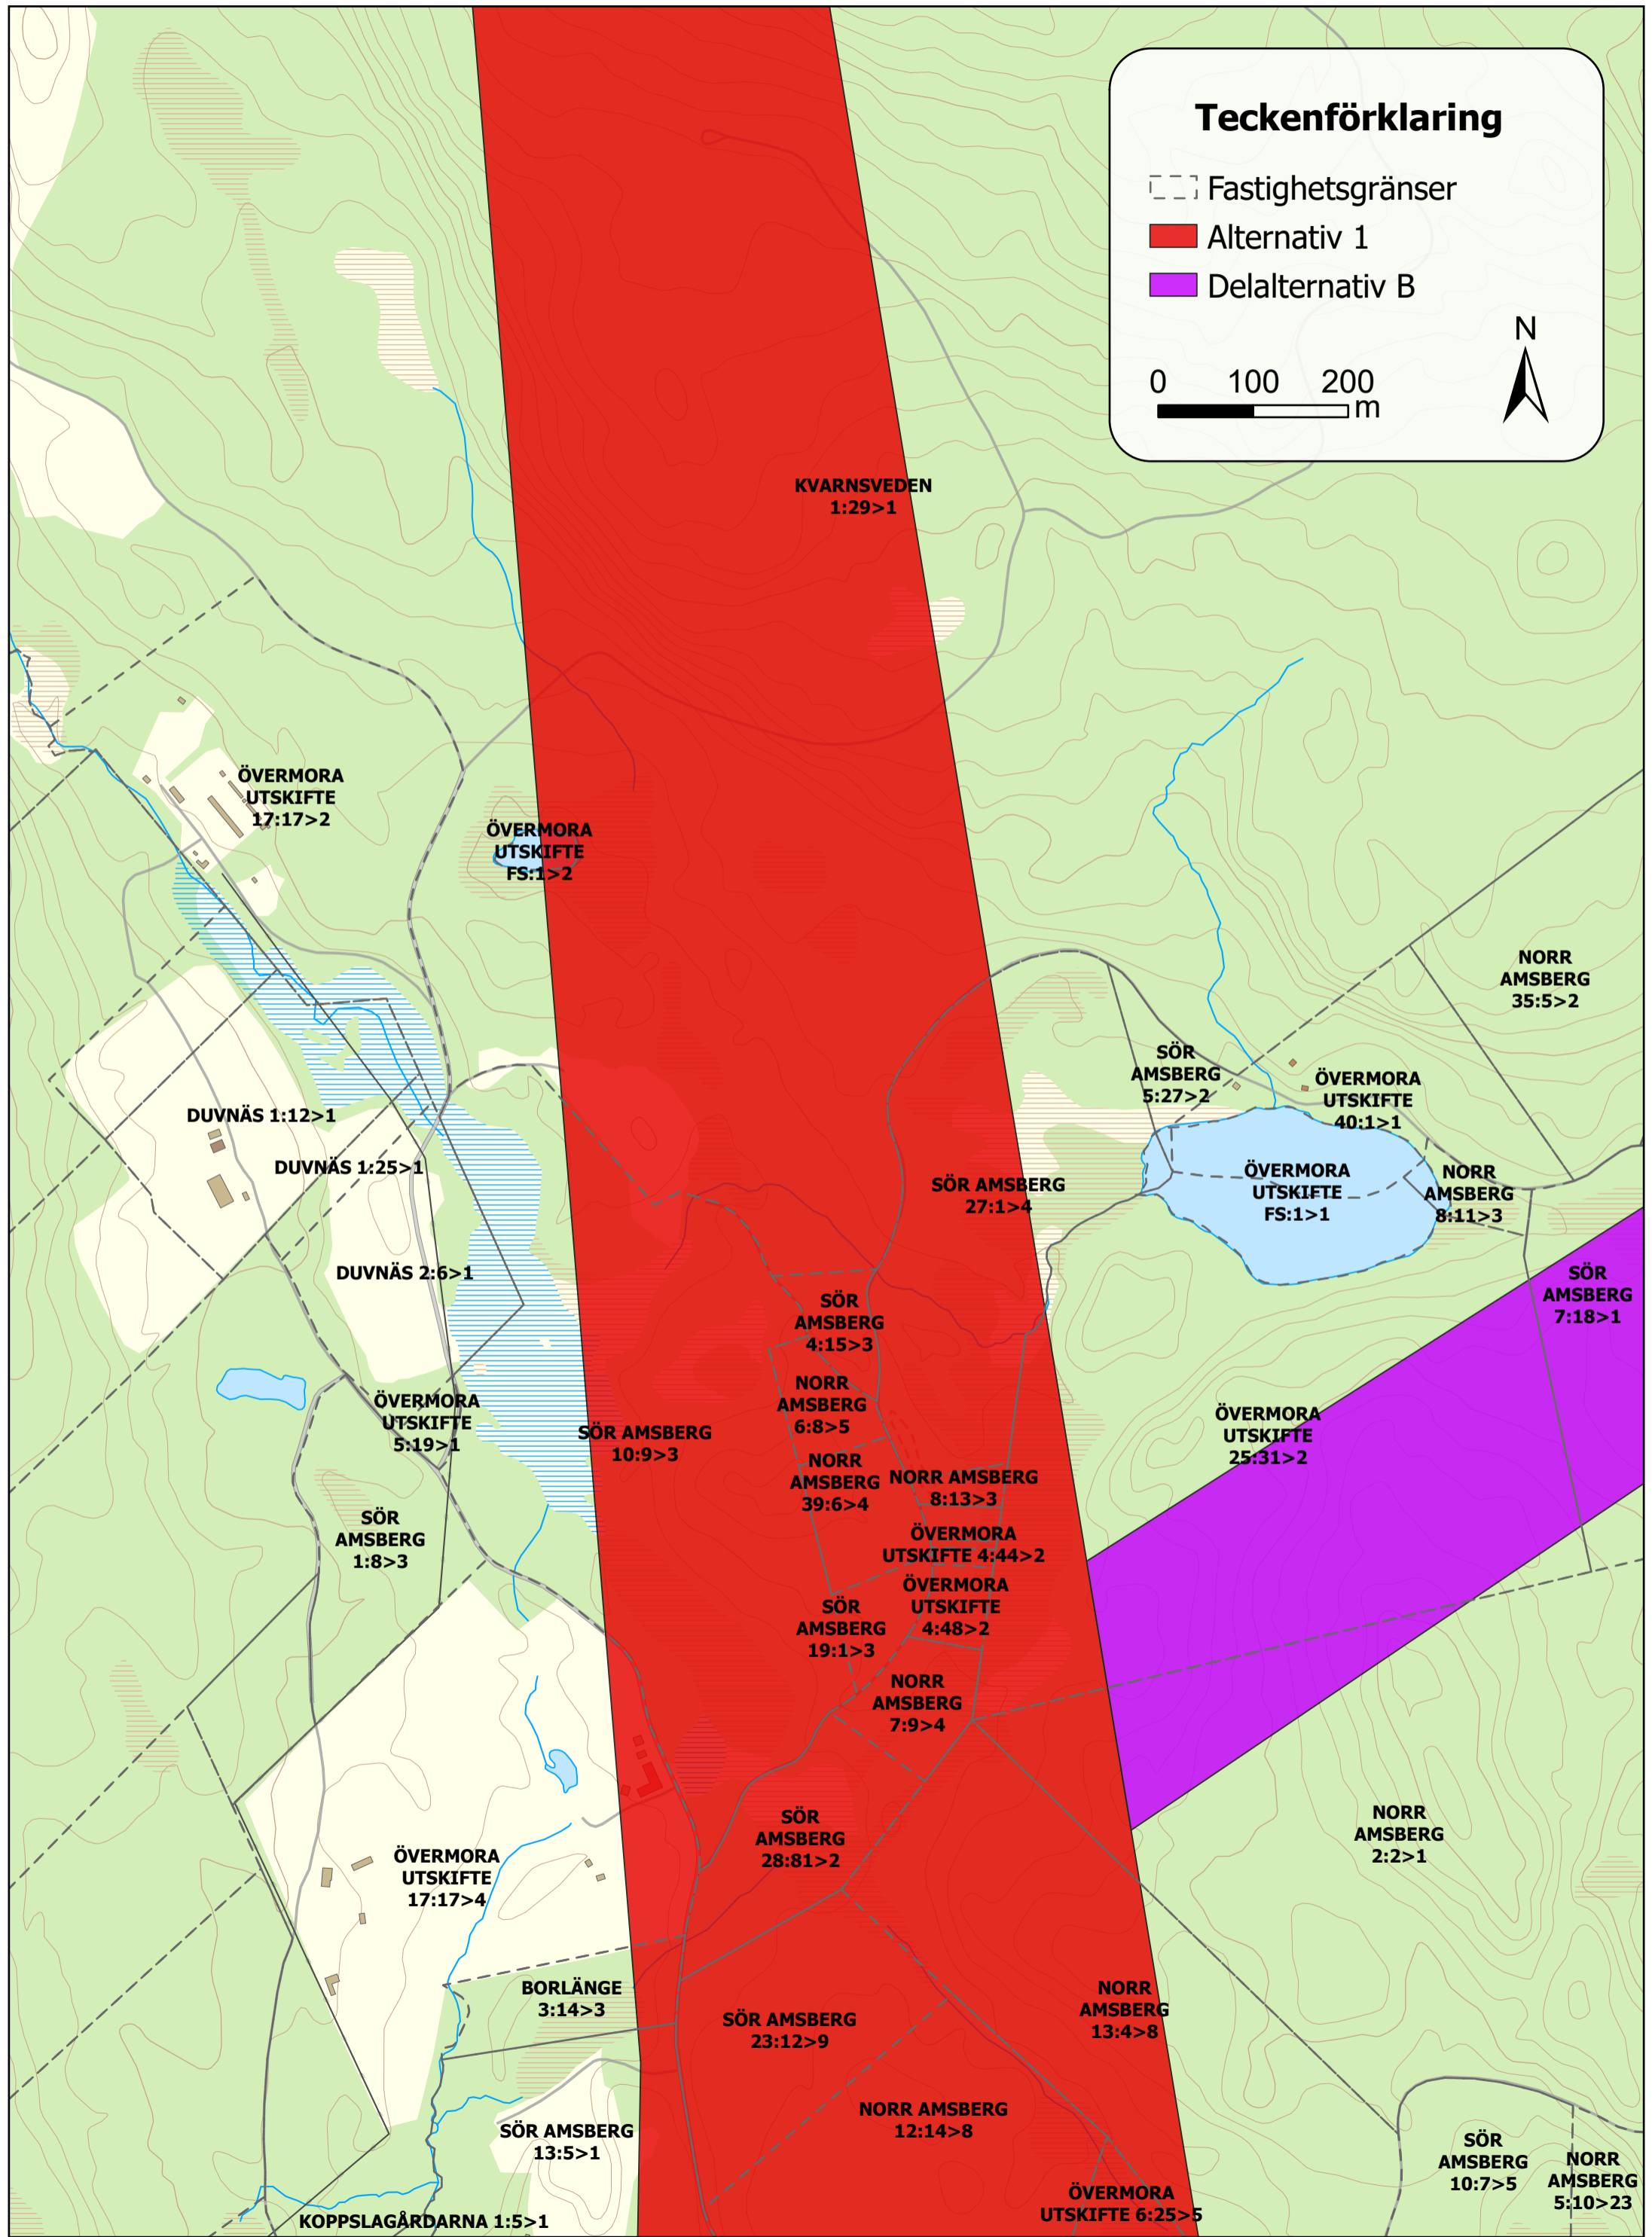

Fastighetskarta. Blad 10