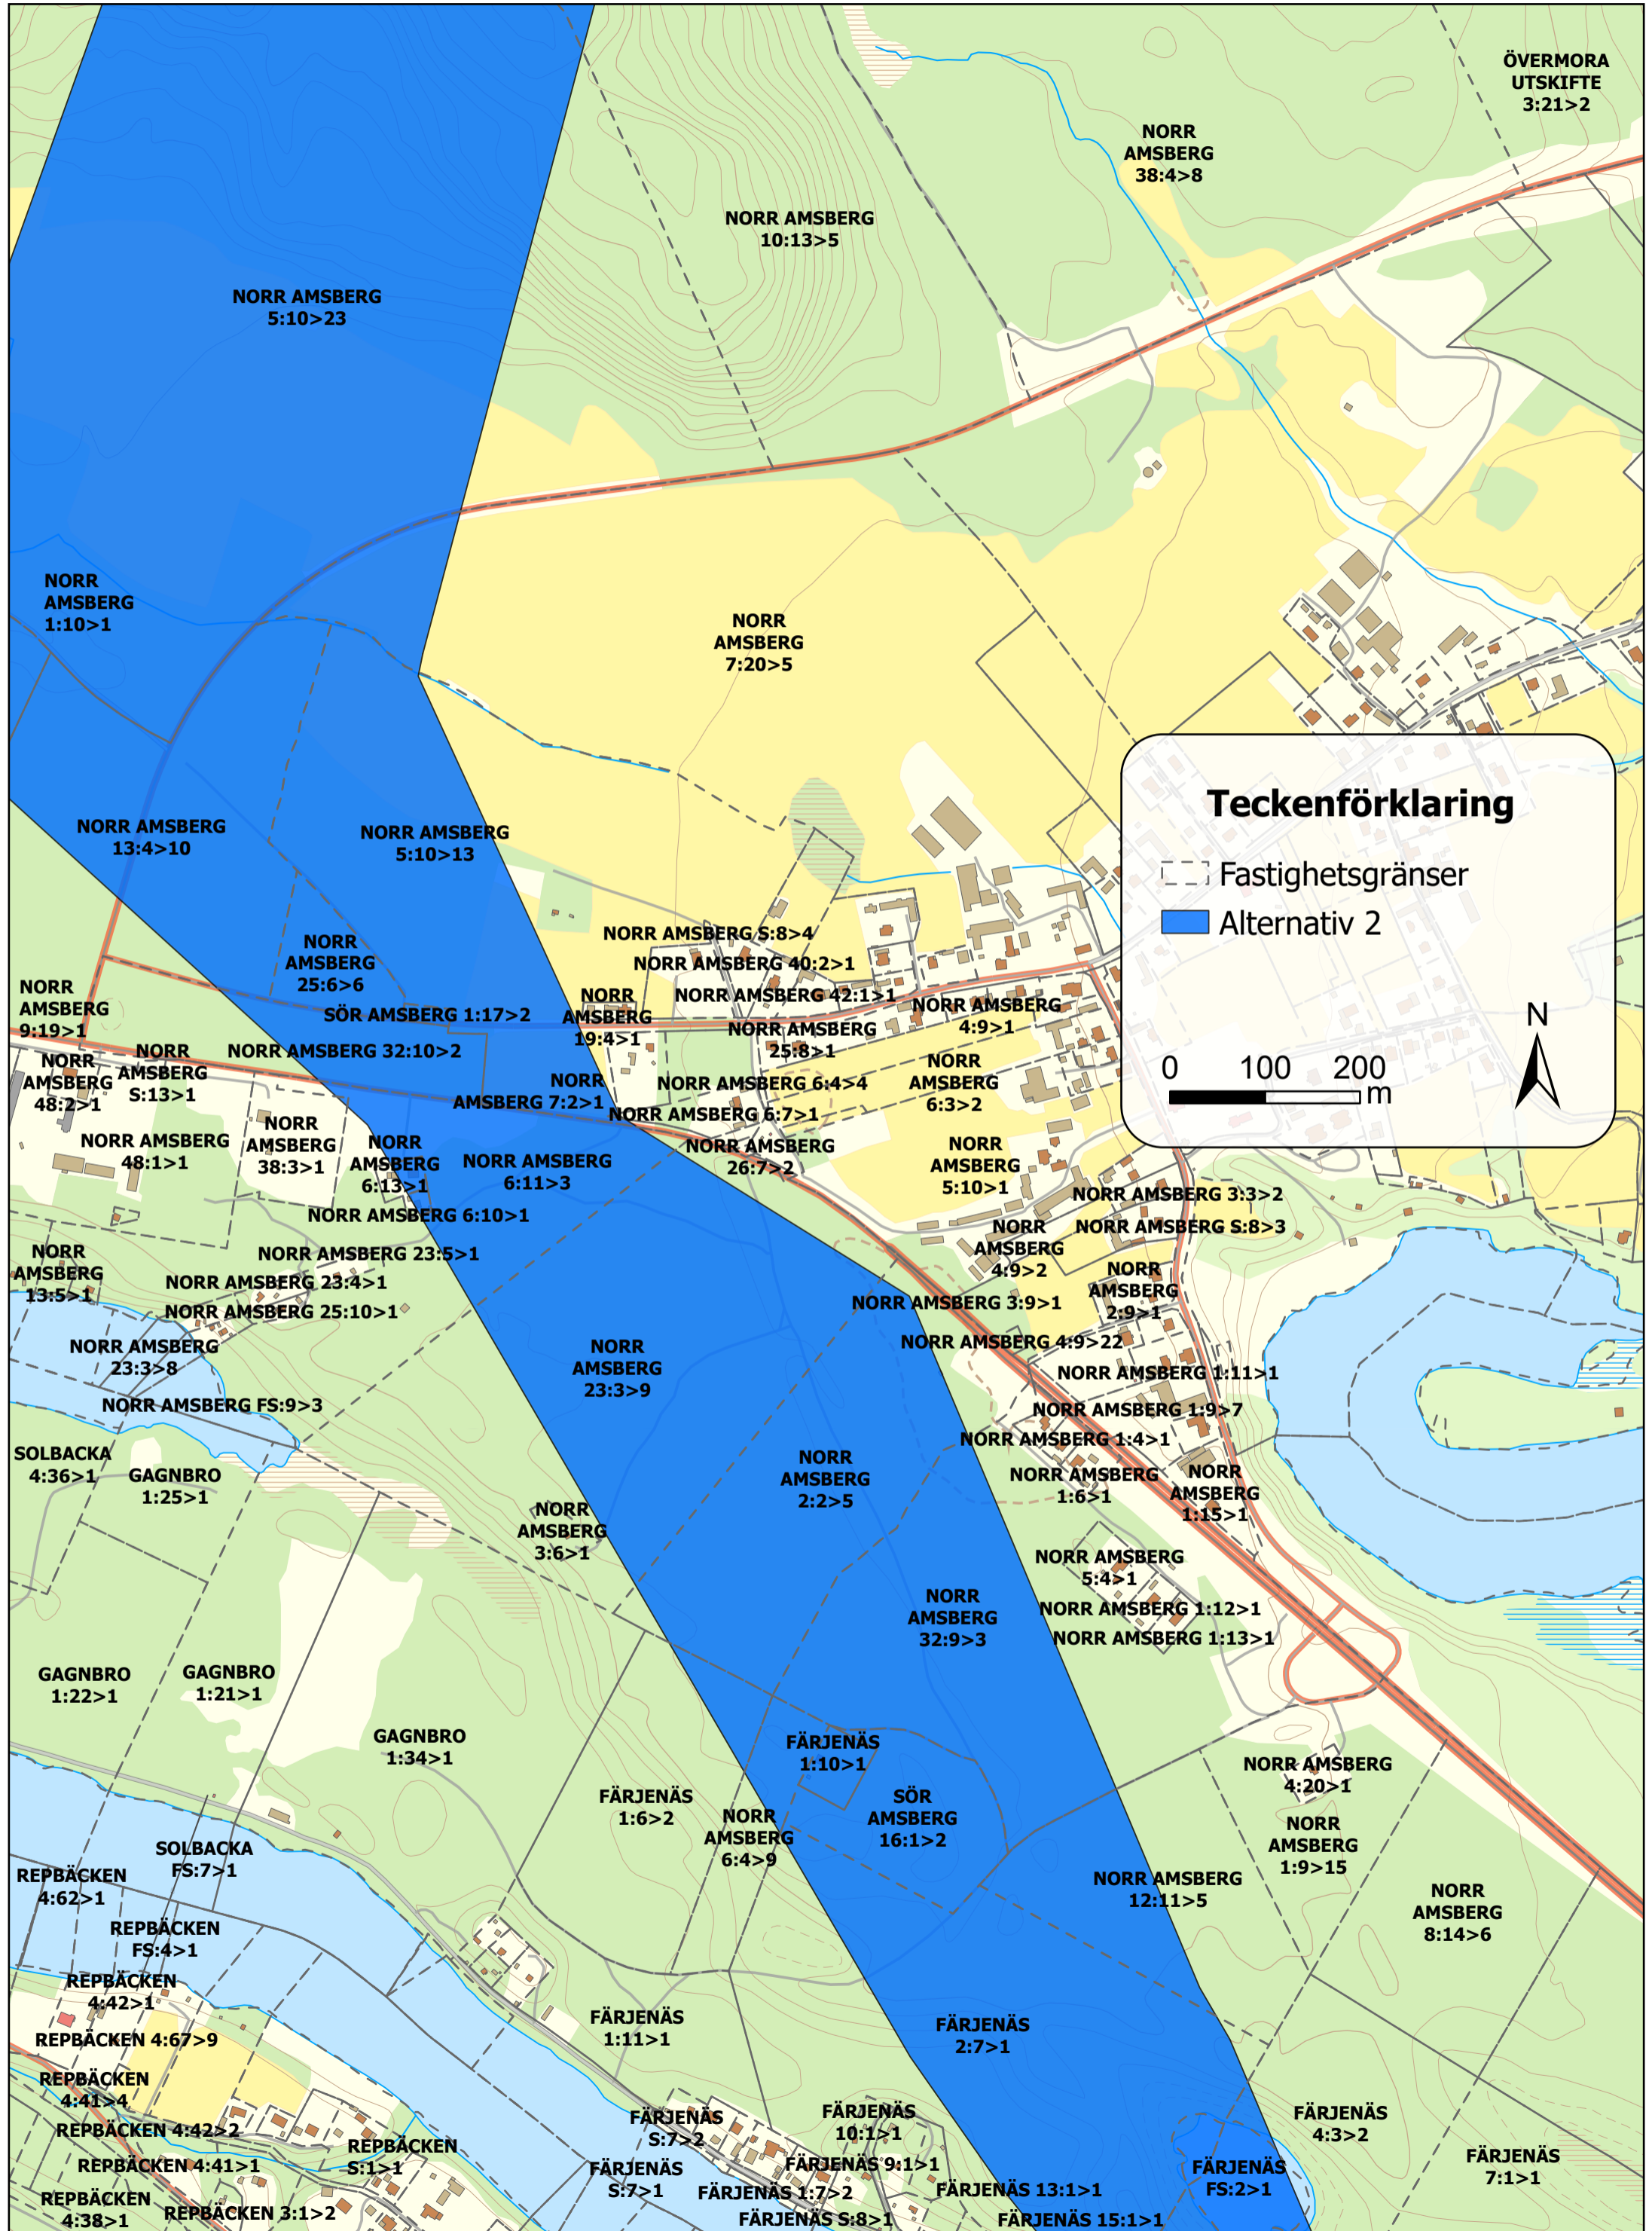

Fastighetskarta. Blad 7