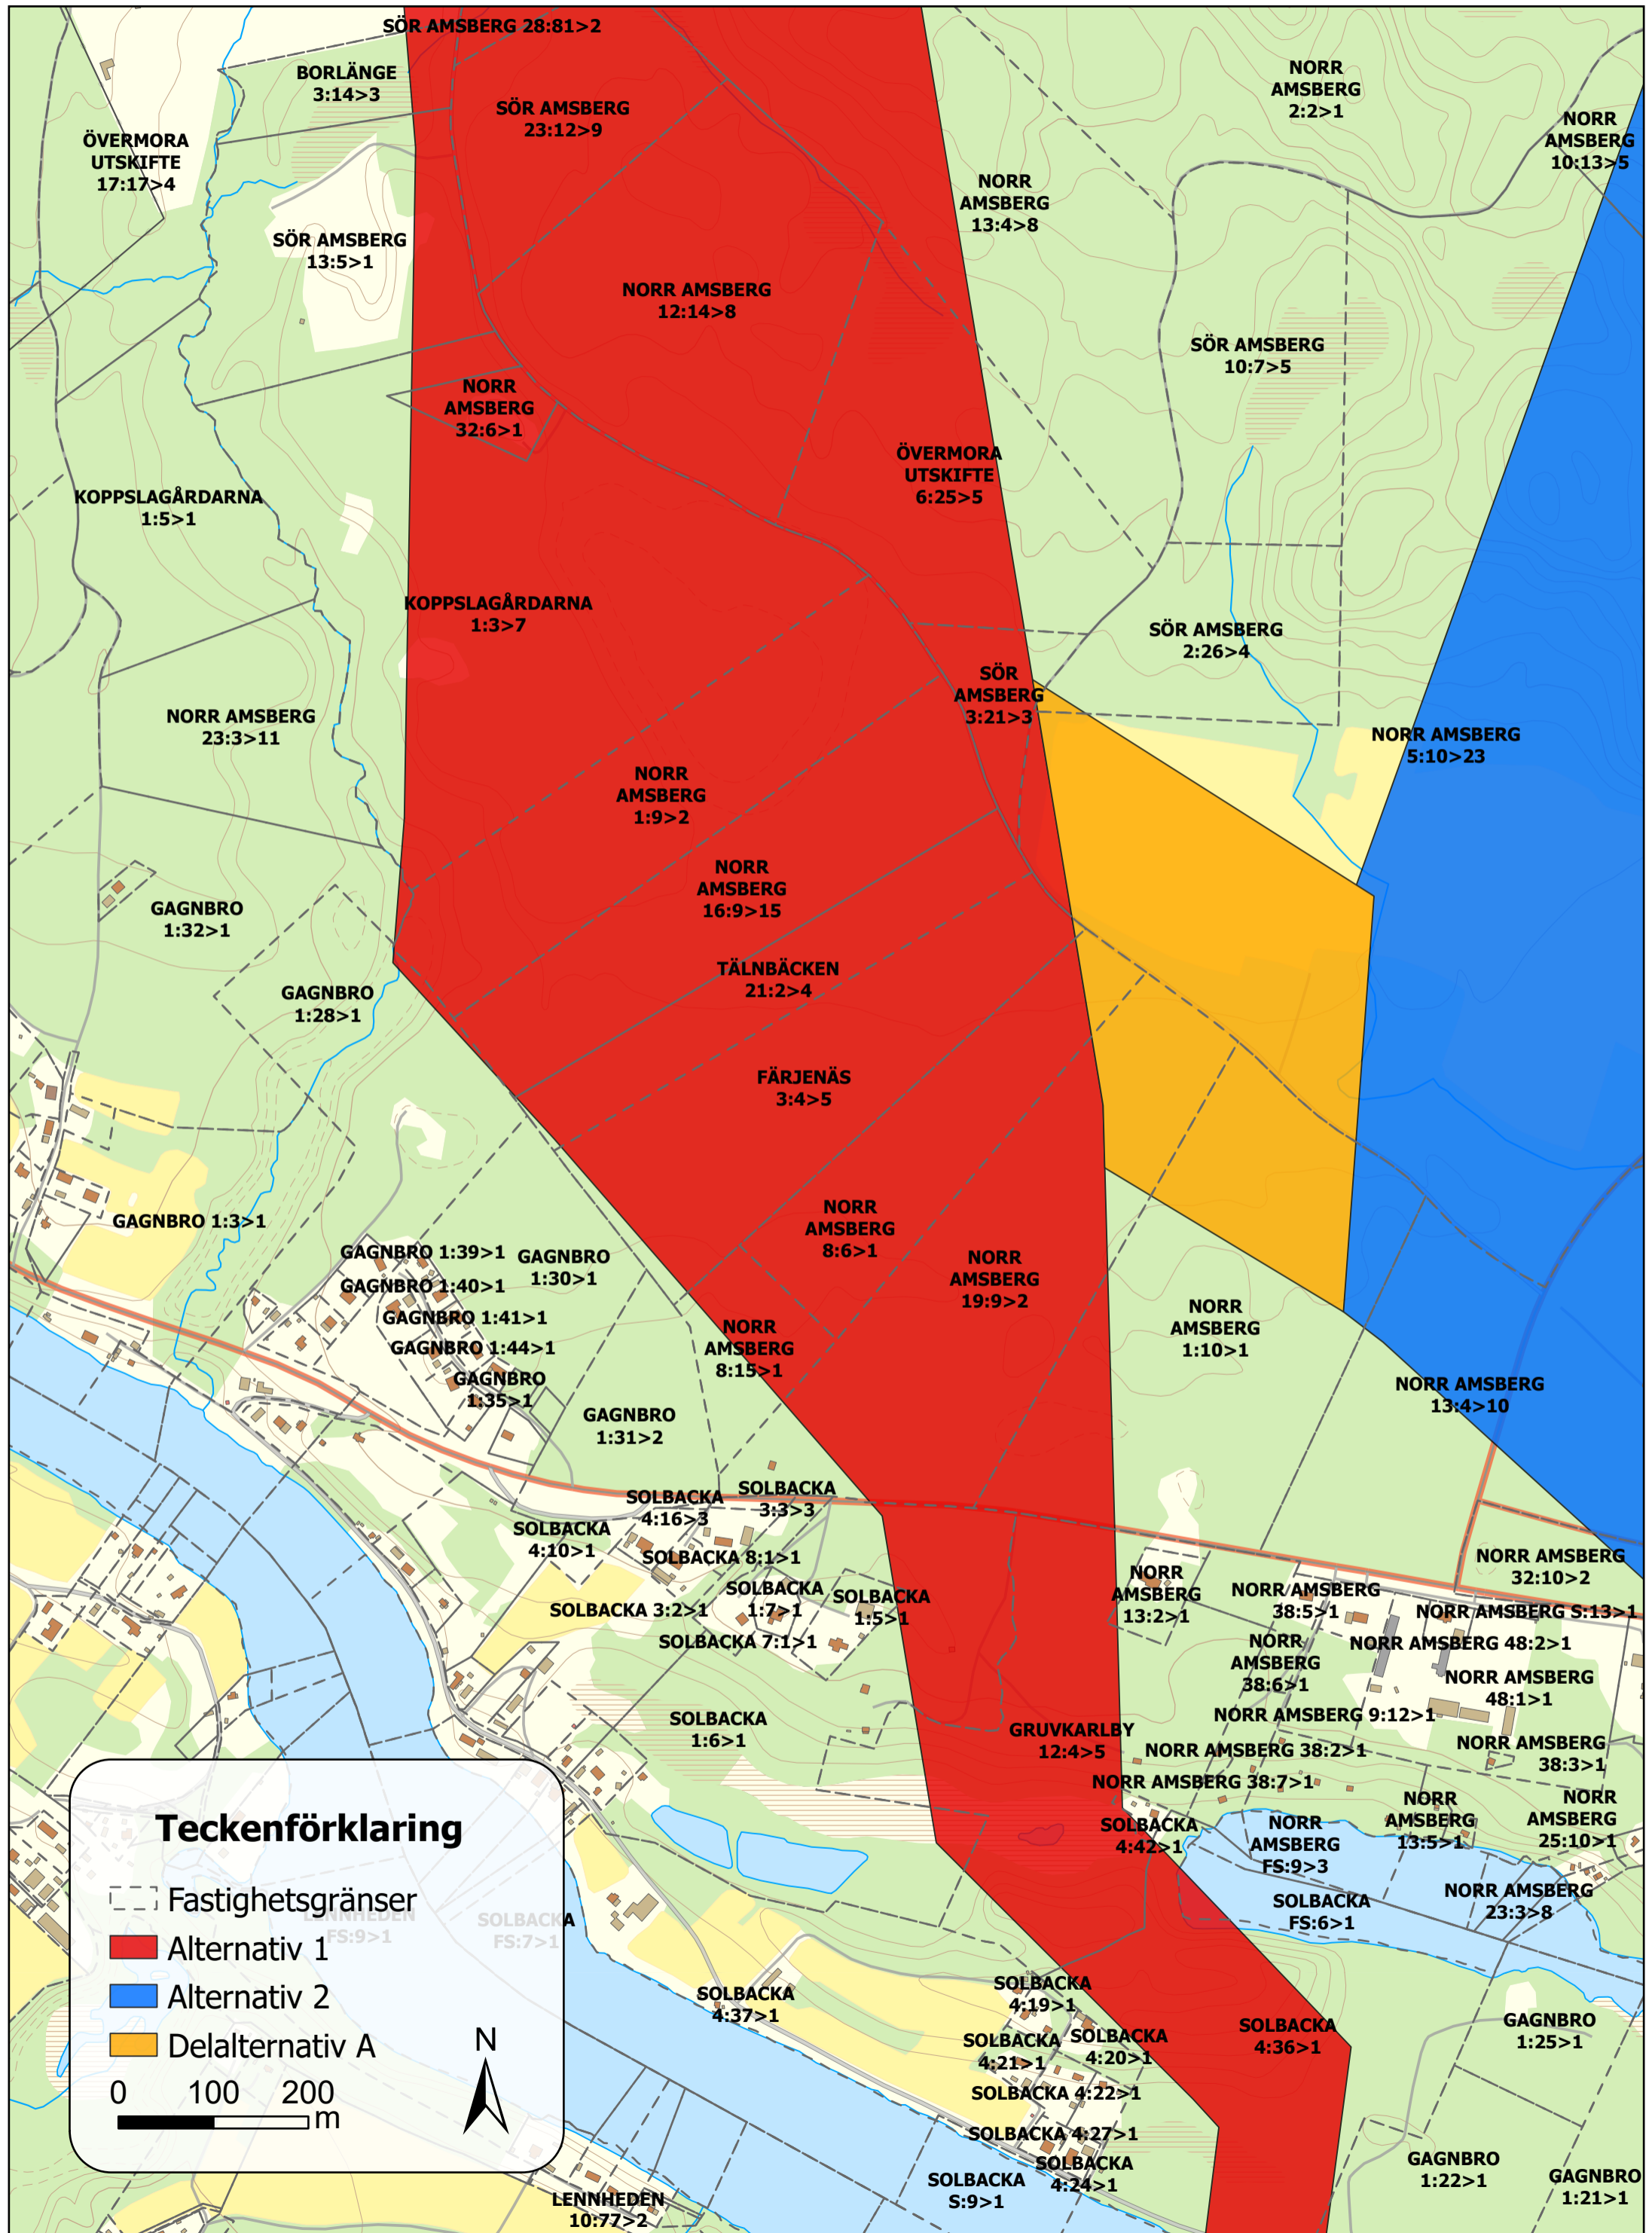

Fastighetskarta. Blad 8