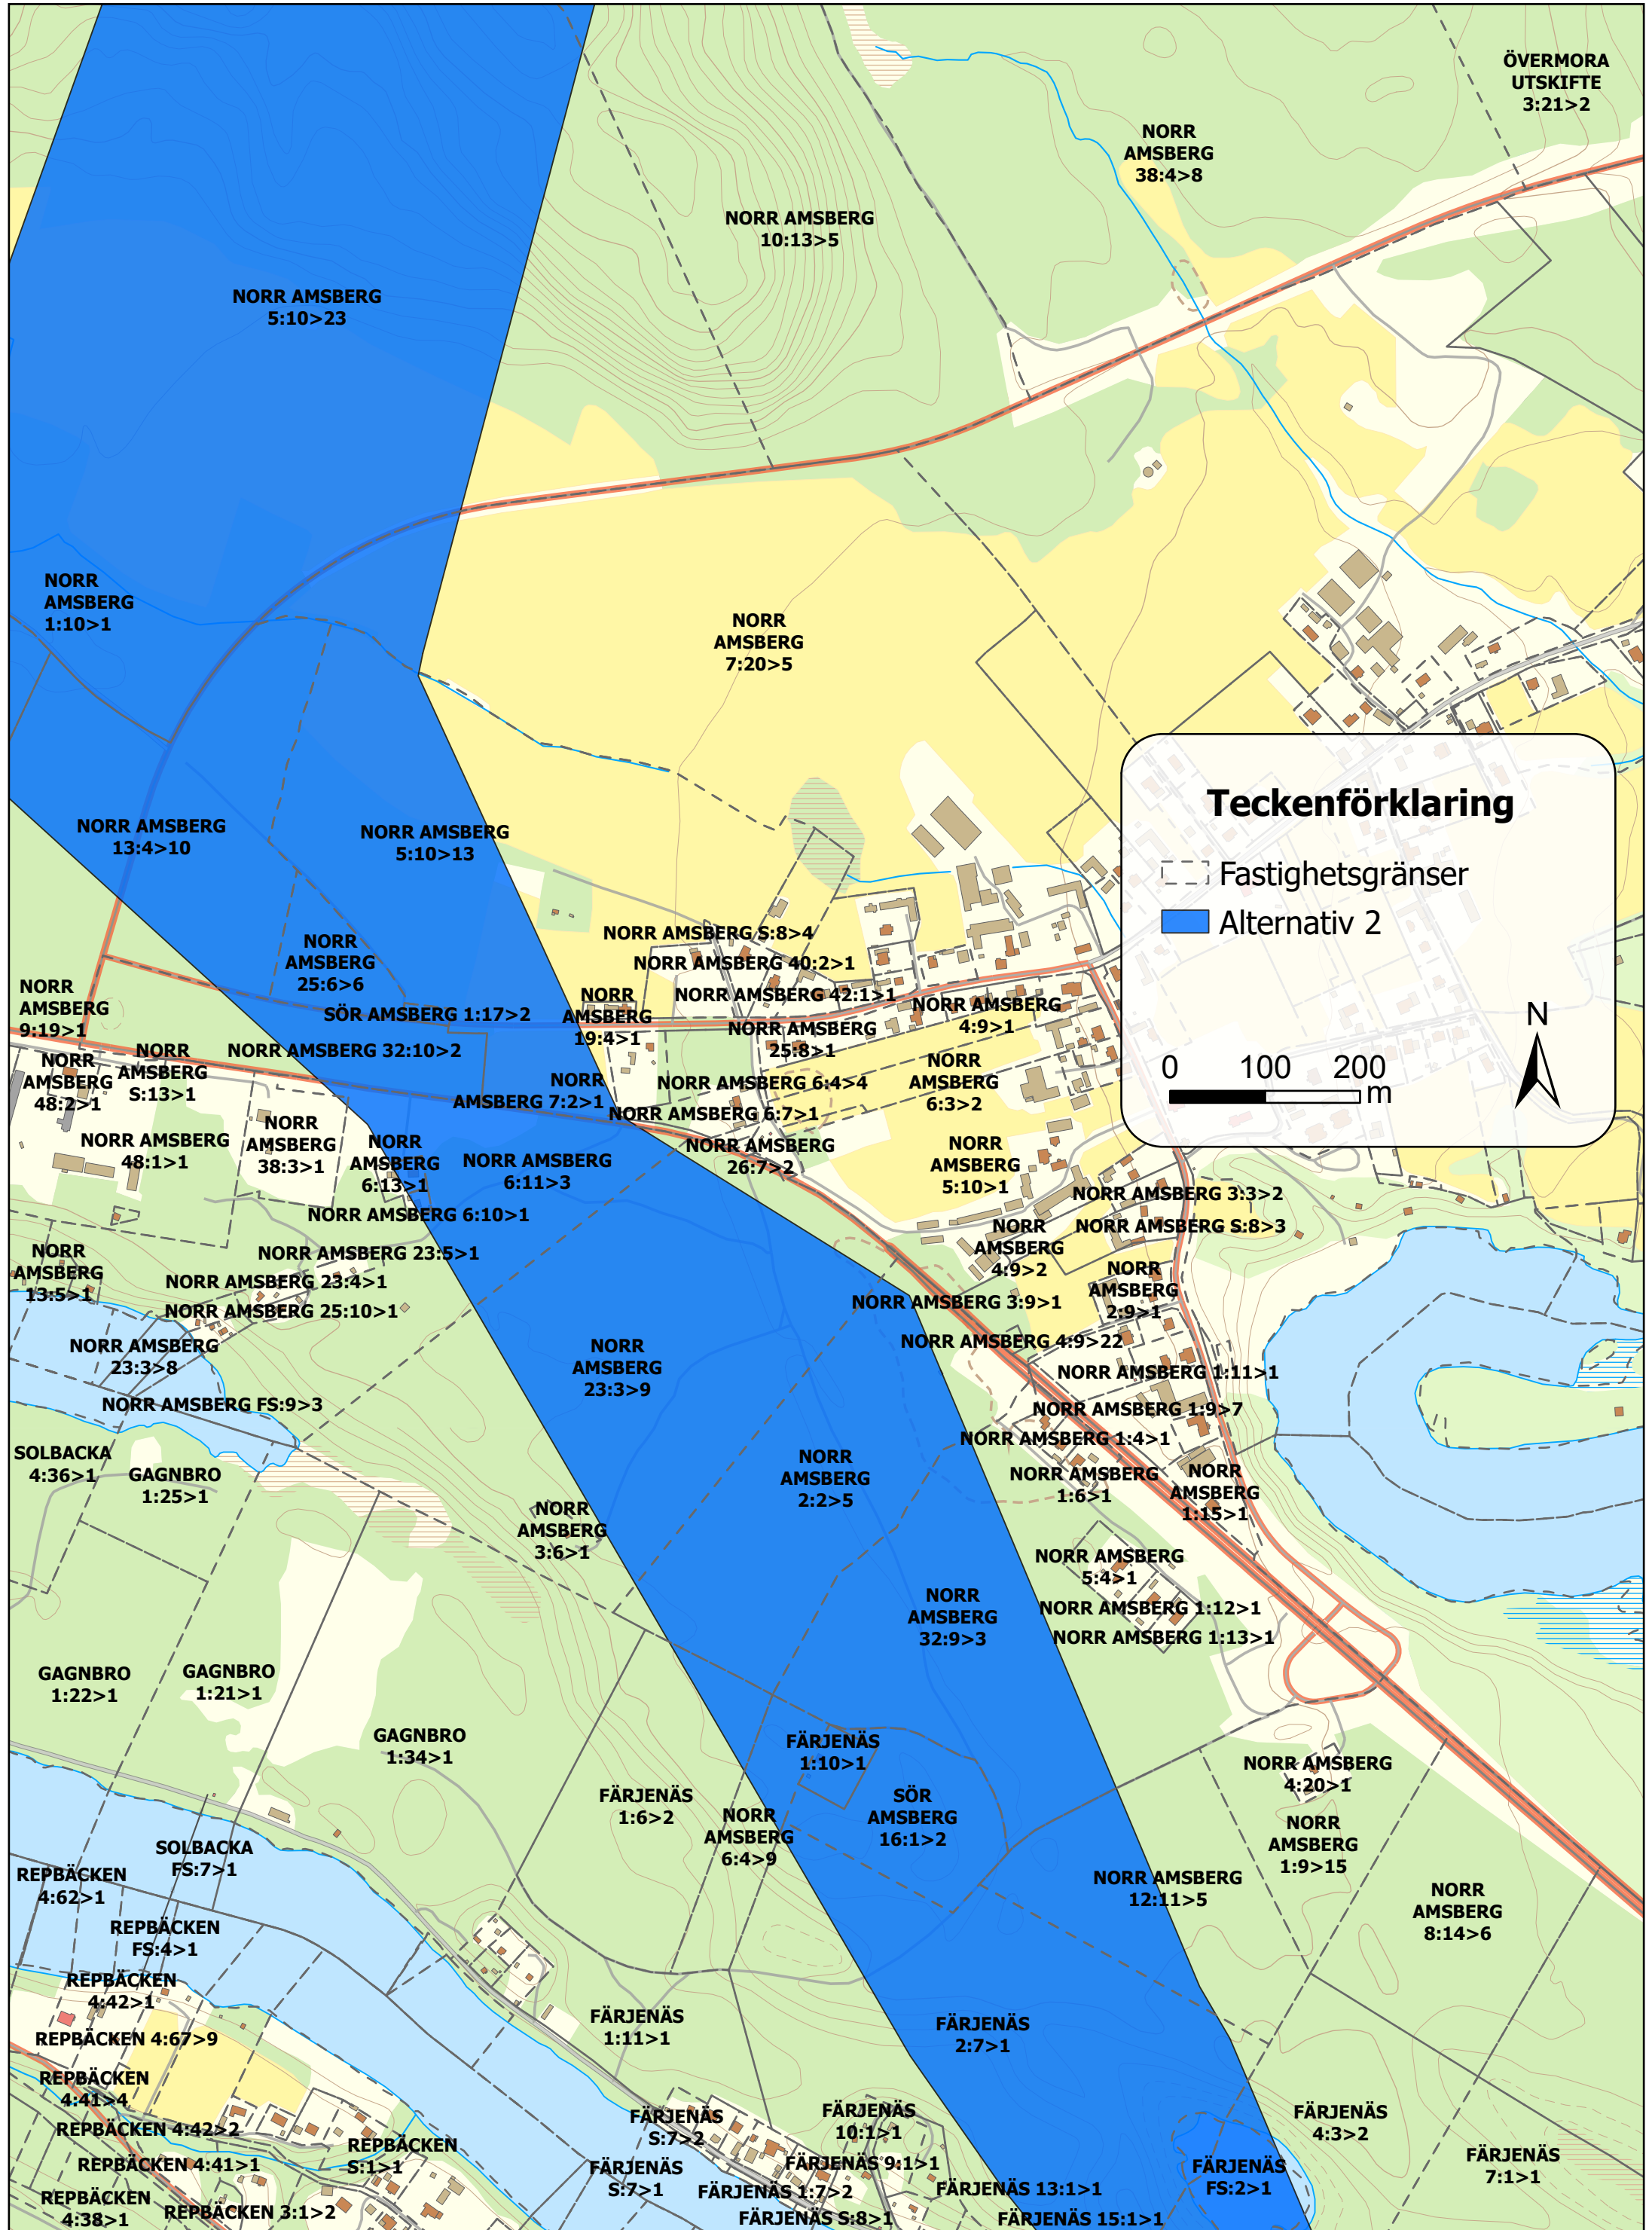

Fastighetskarta. Blad 7