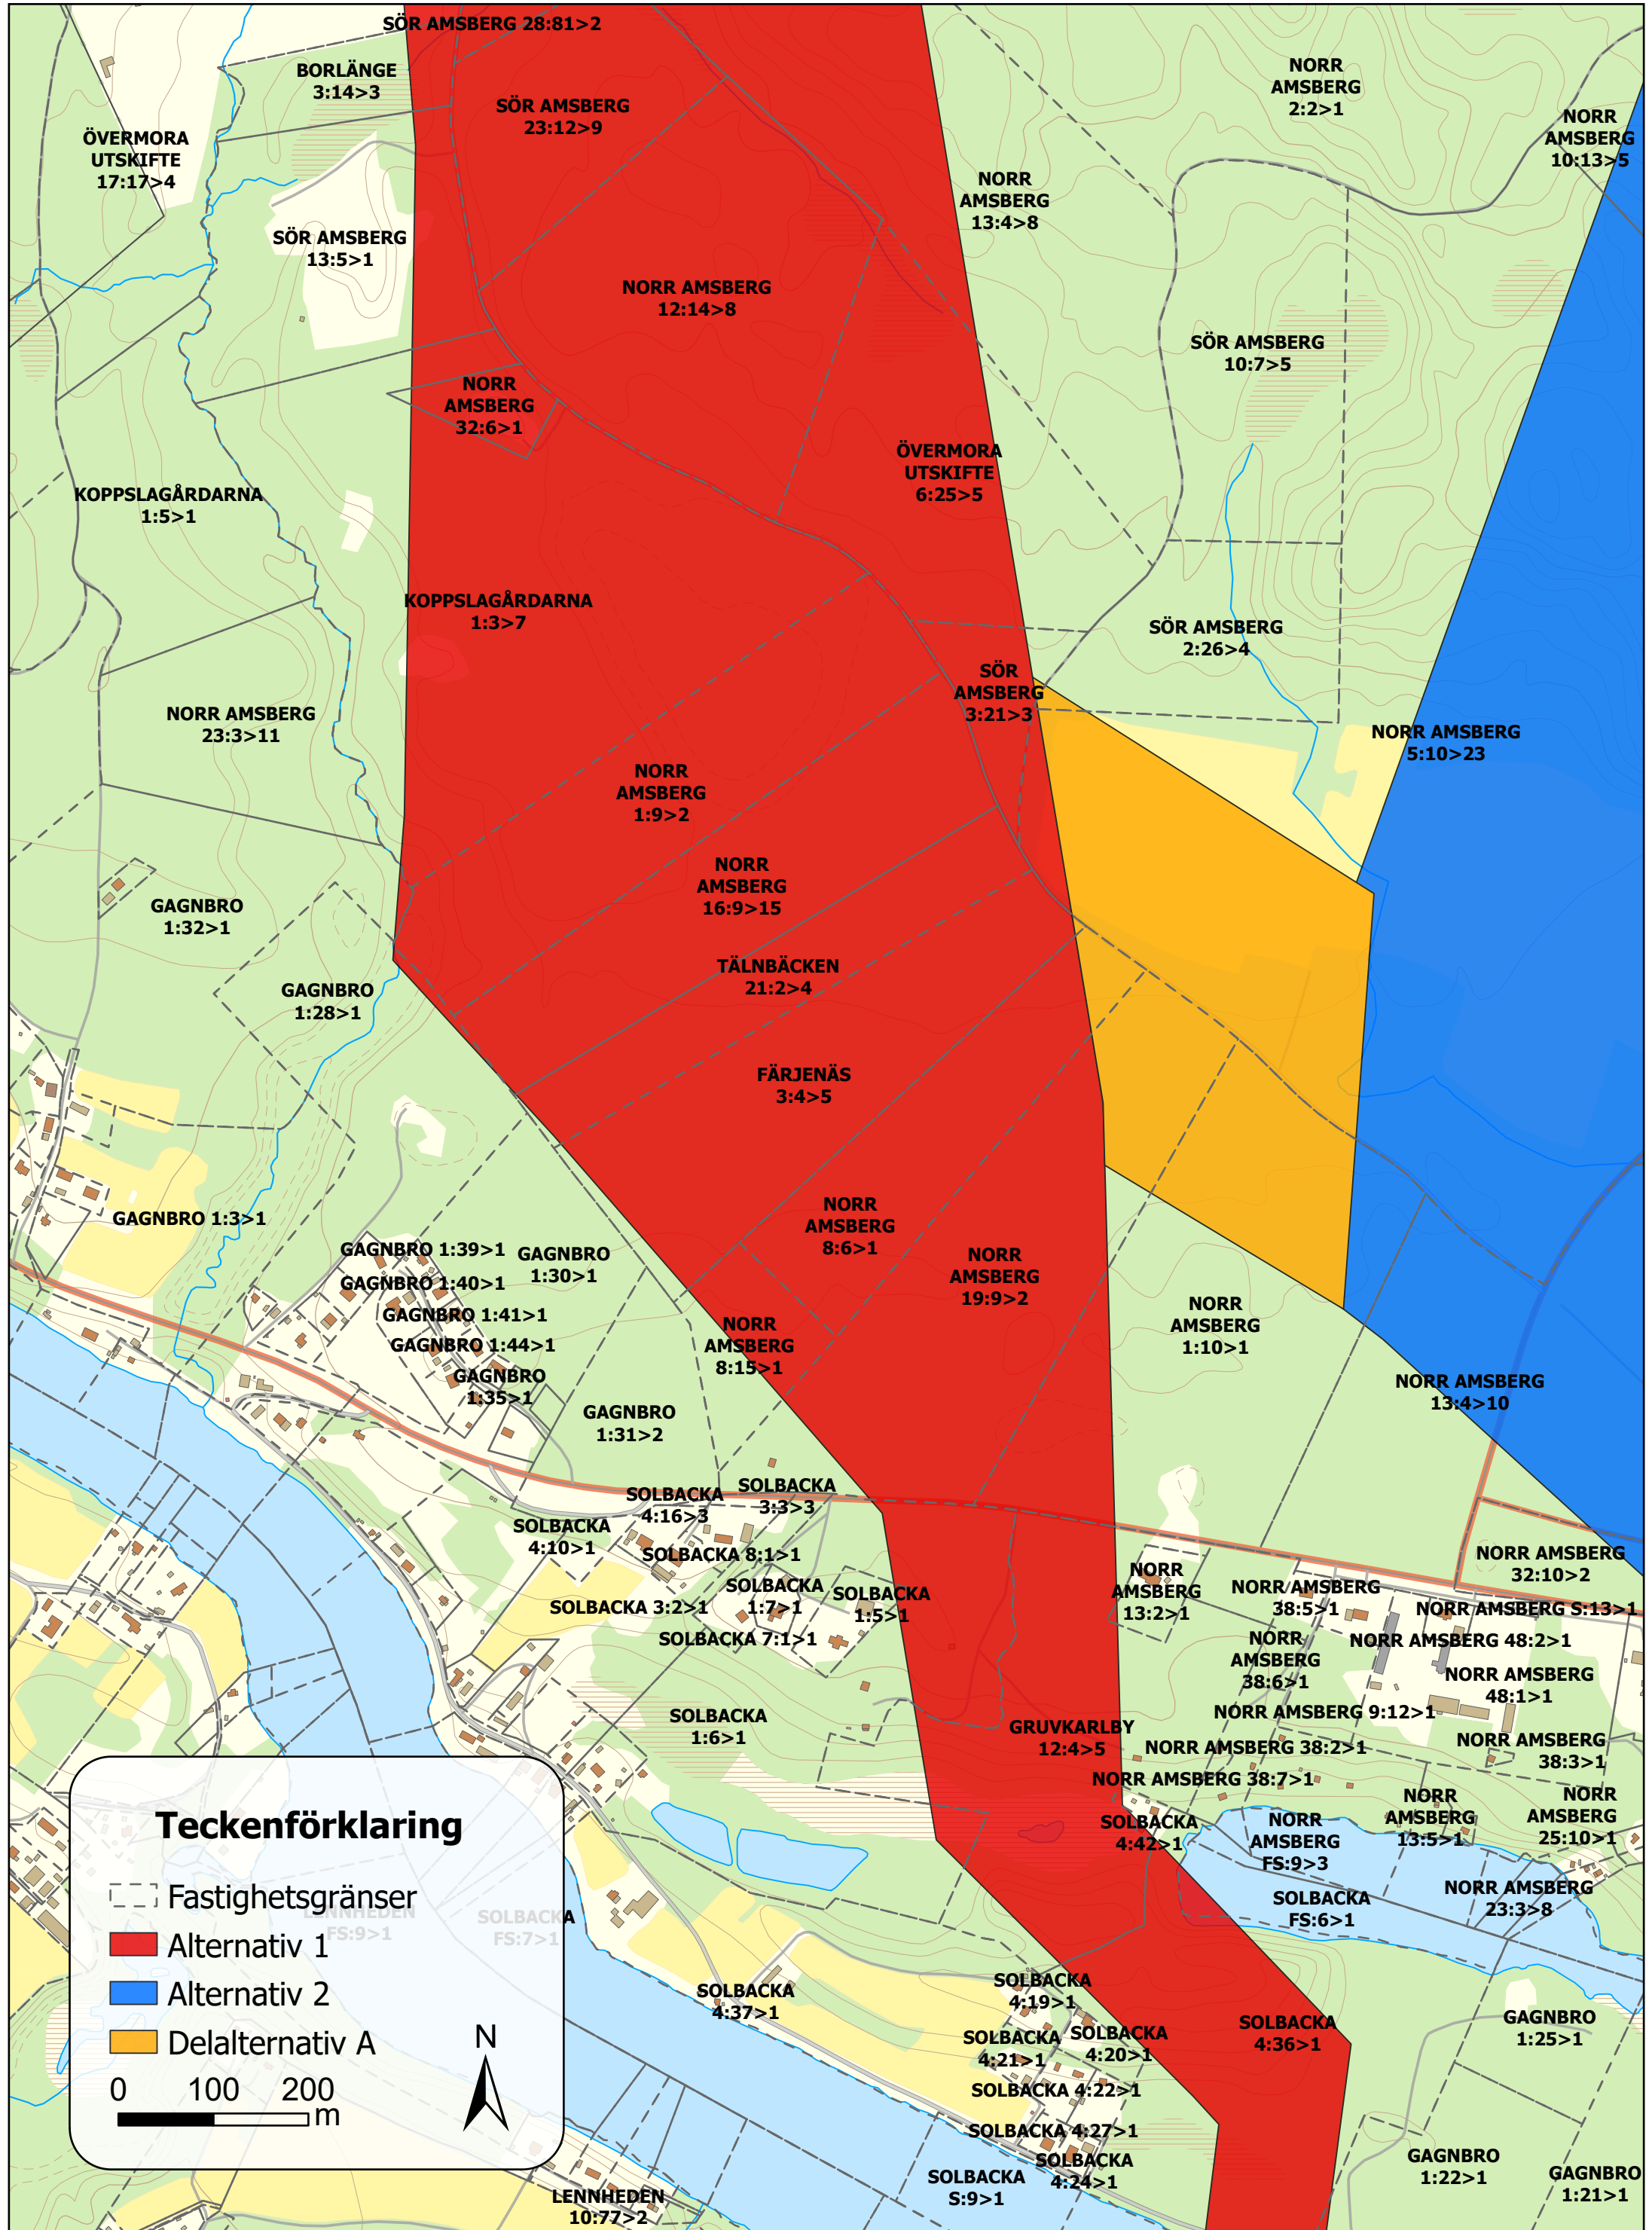

Fastighetskarta. Blad 8