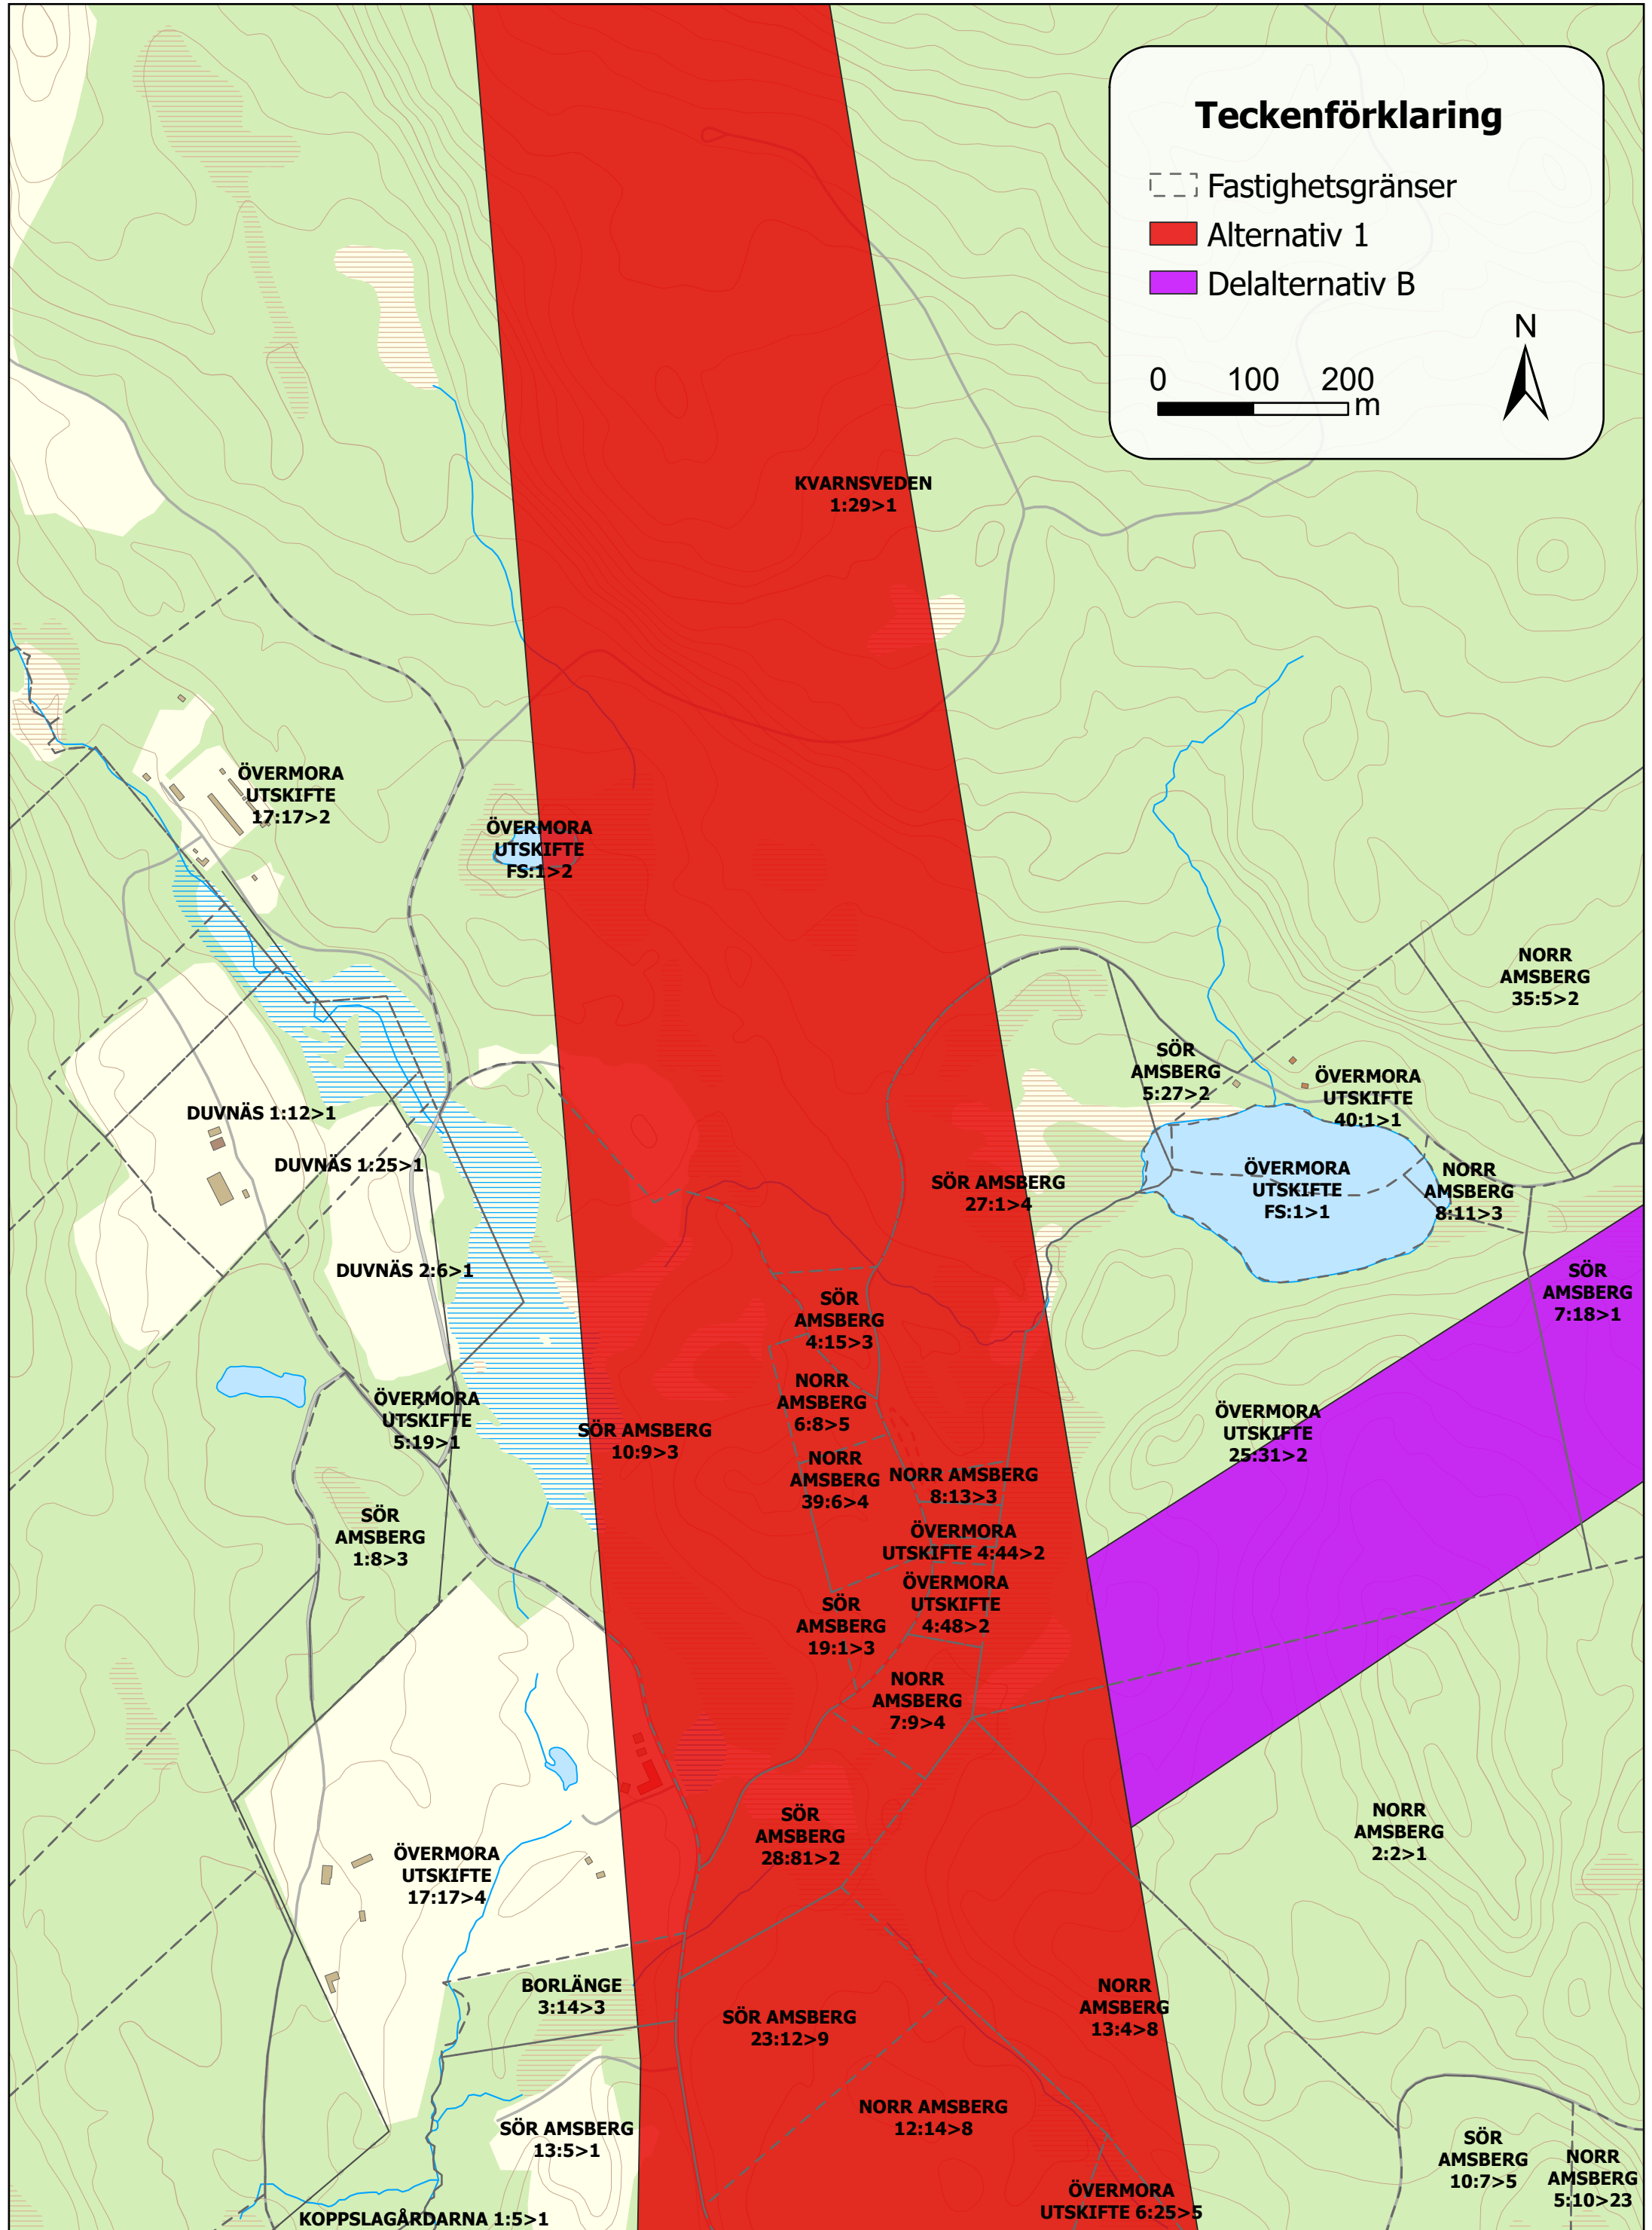

Fastighetskarta. Blad 10